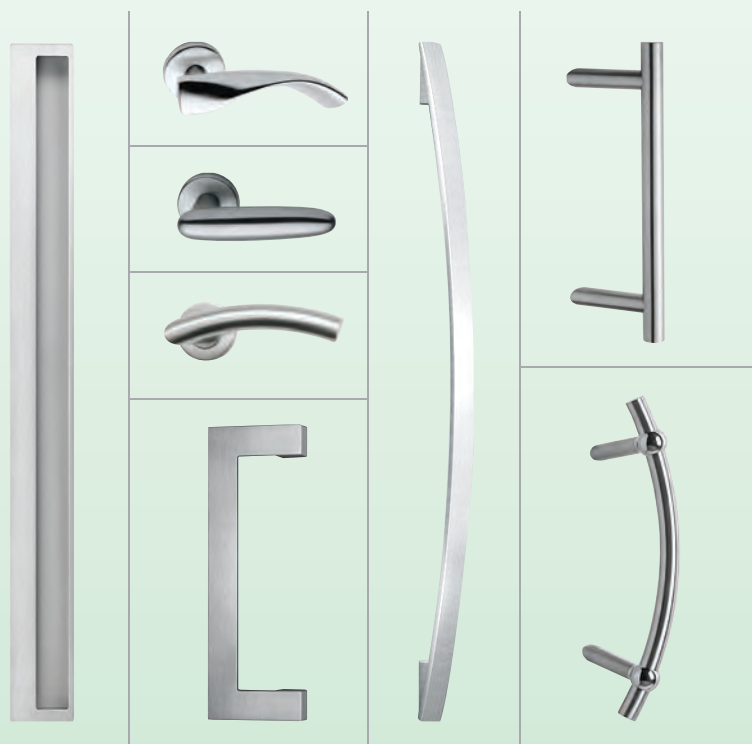

- Vnější hliníkový plášť v mnoha standardních barvách
- Na exteriérové straně navíc barvy ušlechtilé oceli a metalického dekoru a barvy vysoce odolné vůči vlivům počasí – i se vzhledem dřeva

Modely HT z interiérové strany

- Uvnitř k dostání v dřevinách modřínu, smrku, dubu a jasanu
- Smrk možný v krycí bílé barvě
- Navíc také nově v dřevině ořechu

SKLA

- Velký výběr speciálních skel jako Satinato, Linea nebo Masterpoint
- Řada designových skel zdobených gravírováním, pískováním, ozdobnými zasklívacími lištami, barevnými plochami nebo částečně satinovanými plochami

KLIKY

- Vhodné řešení pro každého
- Tyčová madla, zapuštěná madla, skleněná madla, kliky, štítové soupravy, tlačná a oblouková madla
- Příslušenství jako klepadlo či kukátko