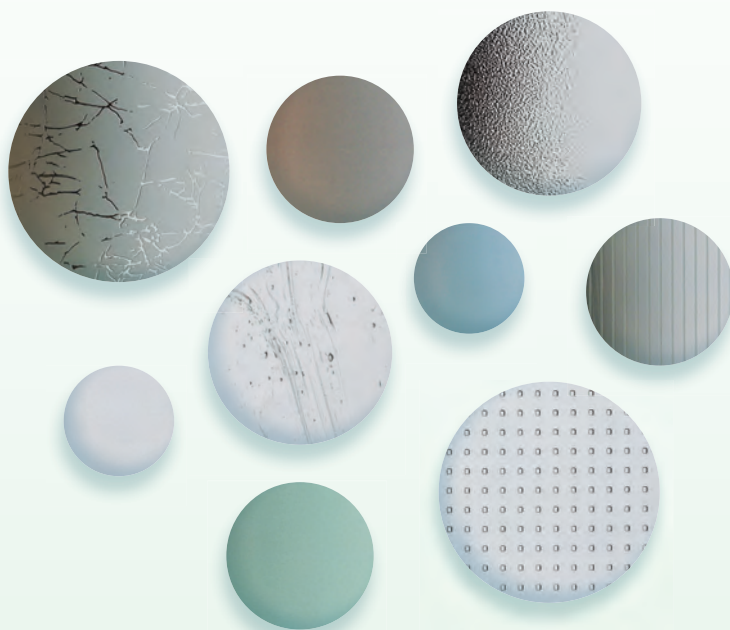

- Vnější hliníkový plášť v mnoha standardních barvách
- Na exteriérové straně navíc barvy ušlechtilé oceli a metalického dekoru a barvy vysoce odolné vůči vlivům počasí – i se vzhledem dřeva

Modely HT z interiérové strany

- Uvnitř k dostání v dřevinách modřínu, smrku, dubu a jasanu
- Smrk možný v krycí bílé barvě
- Navíc také nově v dřevině ořechu

SKLA

- Velký výběr speciálních skel jako Satinato, Linea nebo Masterpoint
- Řada designových skel zdobených gravírováním, pískováním, ozdobnými zasklívacími lištami, barevnými plochami nebo částečně satinovanými plochami