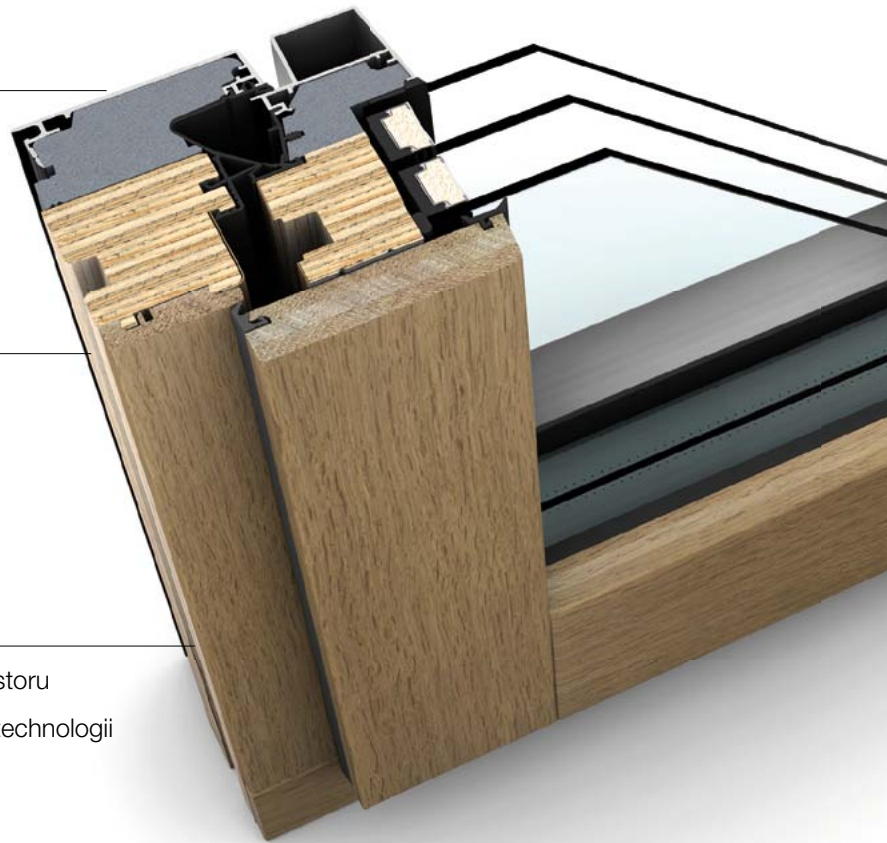

Internorm®

NOVINKA

HF 410 UNIKÁT JAKO V PŘÍRODĚ

I-tec Core

NOVÁ TECHNOLOGIE
VÍCE BAREV

www.internorm.cz

UNIKÁT JAKO V PŘÍRODĚ

DŘEVOHLINÍKOVÉ OKNO **HF 410**
DOKONALÉ SPOJENÍ RŮZNÝCH MATERIÁLŮ
PRO IDEÁLNÍ OKNO.

HLINÍKOVÝ PLÁŠŤ VNĚ

- Vysoce odolná ochrana vůči počasí ve všech barvách
- Spojení dřeva, pěny a hliníku pro maximální tepelnou izolaci při malé stavební hloubce

STABILNÍ JÁDRO **I-tec Core**

- Vysoce stabilní okno a nedostižně vysoká pevnost díky unikátní technologii Internorm I-tec Core
- Tento ekologický materiál snese podstatně větší zátěž, je odolnější vůči vlhkosti a zachovává si svůj tvar

ROZMANITOST DŘEVA UVNITŘ

- Pro individuální a harmonické uspořádání obytného prostoru
- Vzhledem k poskytovaným vlastnostem jsou díky nové technologii speciální druhy dřeva k dostání za atraktivní ceny