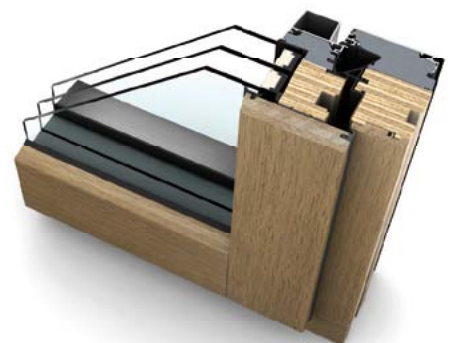

Internorm®

NOVINKA

HF 410 UNIKÁT JAKO V PŘÍRODĚ

I-tec Core

NOVÁ TECHNOLOGIE
VÍCE BAREV

www.internorm.cz

UNIKÁT JAKO V PŘÍRODĚ

DŘEVOHLINÍKOVÉ OKNO **HF 410**
DOKONALÉ SPOJENÍ RŮZNÝCH MATERIÁLŮ
PRO IDEÁLNÍ OKNO.

HLINÍKOVÝ PLÁŠŤ VNĚ

- Vysoce odolná ochrana vůči počasí ve všech barvách
- Spojení dřeva, pěny a hliníku pro maximální tepelnou izolaci při malé stavební hloubce

STABILNÍ JÁDRO **I-tec Core**

- Vysoce stabilní okno a nedostižně vysoká pevnost díky unikátní technologii Internorm I-tec Core
- Tento ekologický materiál snese podstatně větší zátěž, je odolnější vůči vlhkosti a zachovává si svůj tvar

ROZMANITOST DŘEVA UVNITŘ

- Pro individuální a harmonické uspořádání obytného prostoru
- Vzhledem k poskytovaným vlastnostem jsou díky nové technologii speciální druhy dřeva k dostání za atraktivní ceny